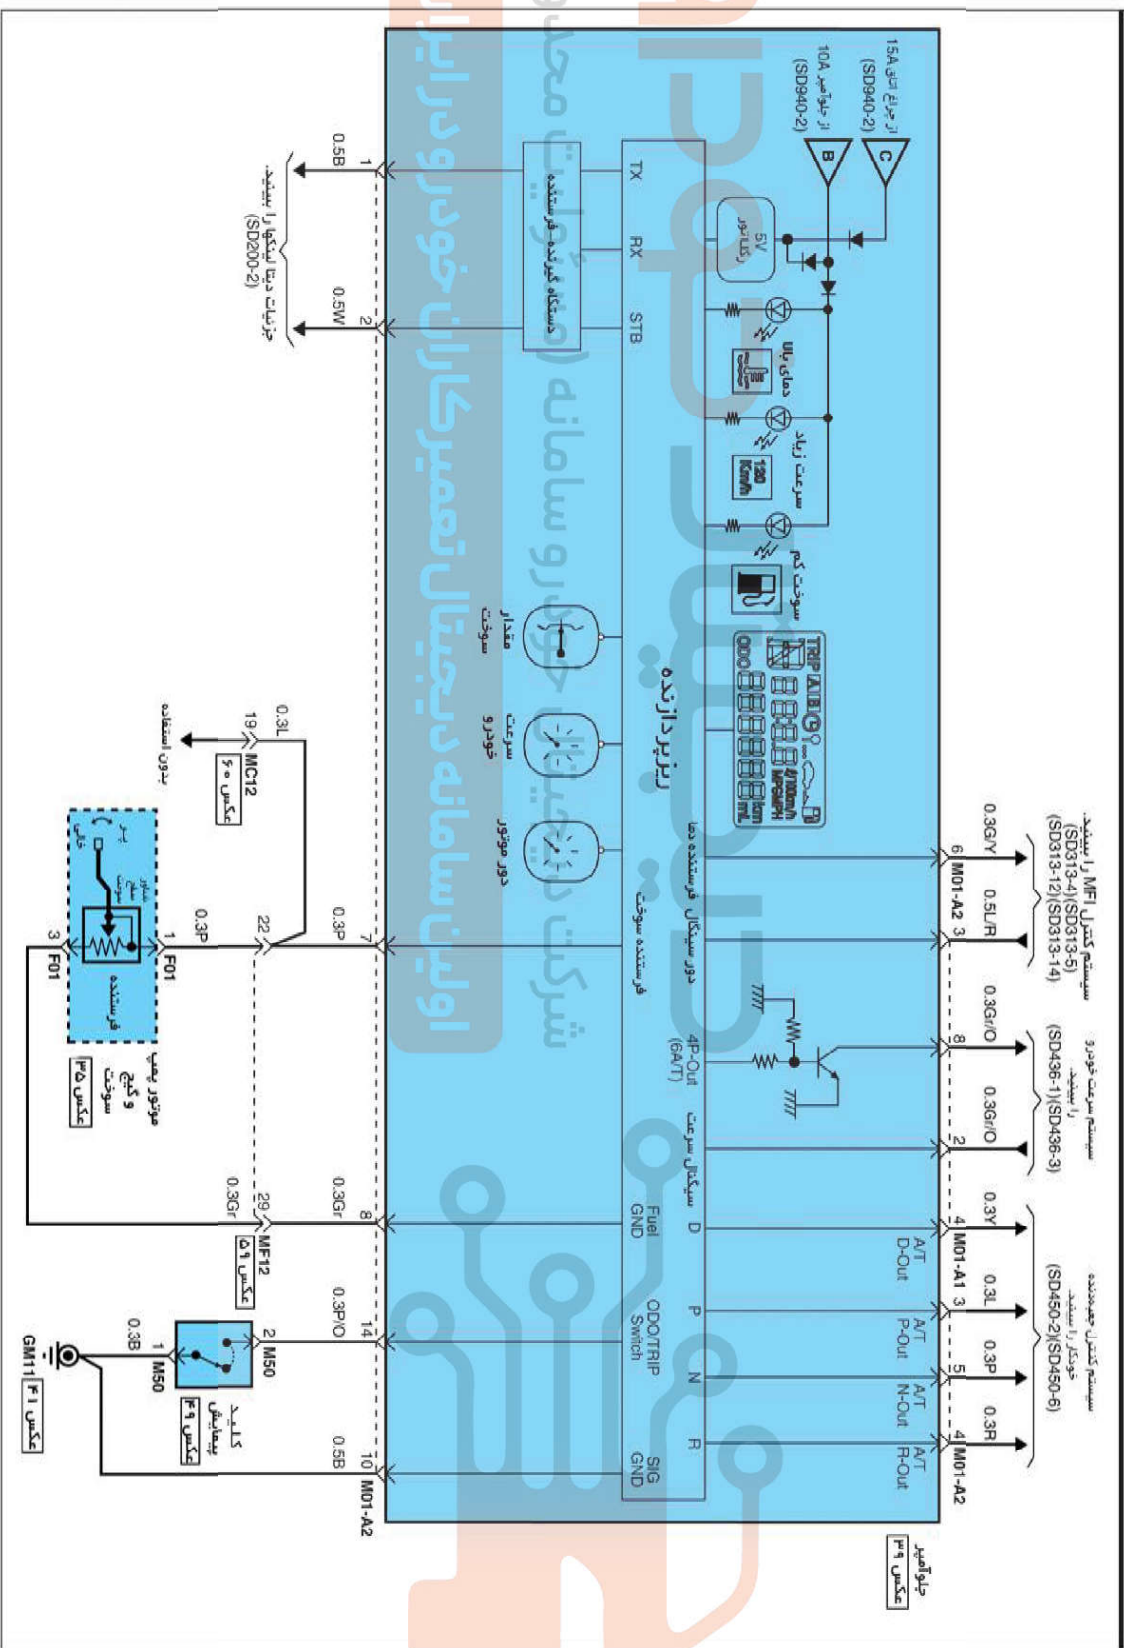

نمایشگرها و سنجه‌ها ERCA IDE نمایشگرها و سنجه‌ها (مداول) (۱)

SD940-1

ETDSD01194QAL

نمایشگرها و سنجها

نمایشگرها و سنجها (متداول) (۲)

SD940-2

ETDSD11940BL

نمایشگرها و سنجه‌ها

نمایشگرها و سنجه‌ها (متداول) (۳)

SD940-3

ETDSD11940CL

نمایشگرها و سنجه‌ها

نمایشگرها و سنجه‌ها (متداول) (۴)

SD940-4

<p>CHG61</p>  <p>KUM_MMWP_01F_B</p>	<p>E57</p>  <p>KUM_MMWP_01F_B</p>	<p>F01</p>  <p>KET_090IWP_05F_Gr_2</p>	<p>M01-A1</p>  <p>AAMP_Q4QM2_16F_W</p>
<p>M01-A2</p>  <p>AAMP_Q4QM2_20F_B</p>	<p>M01-B1</p>  <p>AAMP_Q4QM1_20F_B</p>	<p>M04-B</p>  <p>KET_Q407_16F_W</p>	<p>M50</p>  <p>KET_090II_02F_W_SPK</p>

### نمایشگرها و سنجه‌ها (نظارت) (۱)

ETDSD01194QEL

### نمایشگرها و سنجها

نمایشگرها و سنجها (نظارت) (۲)

SD940-6

ETDSD11940FL