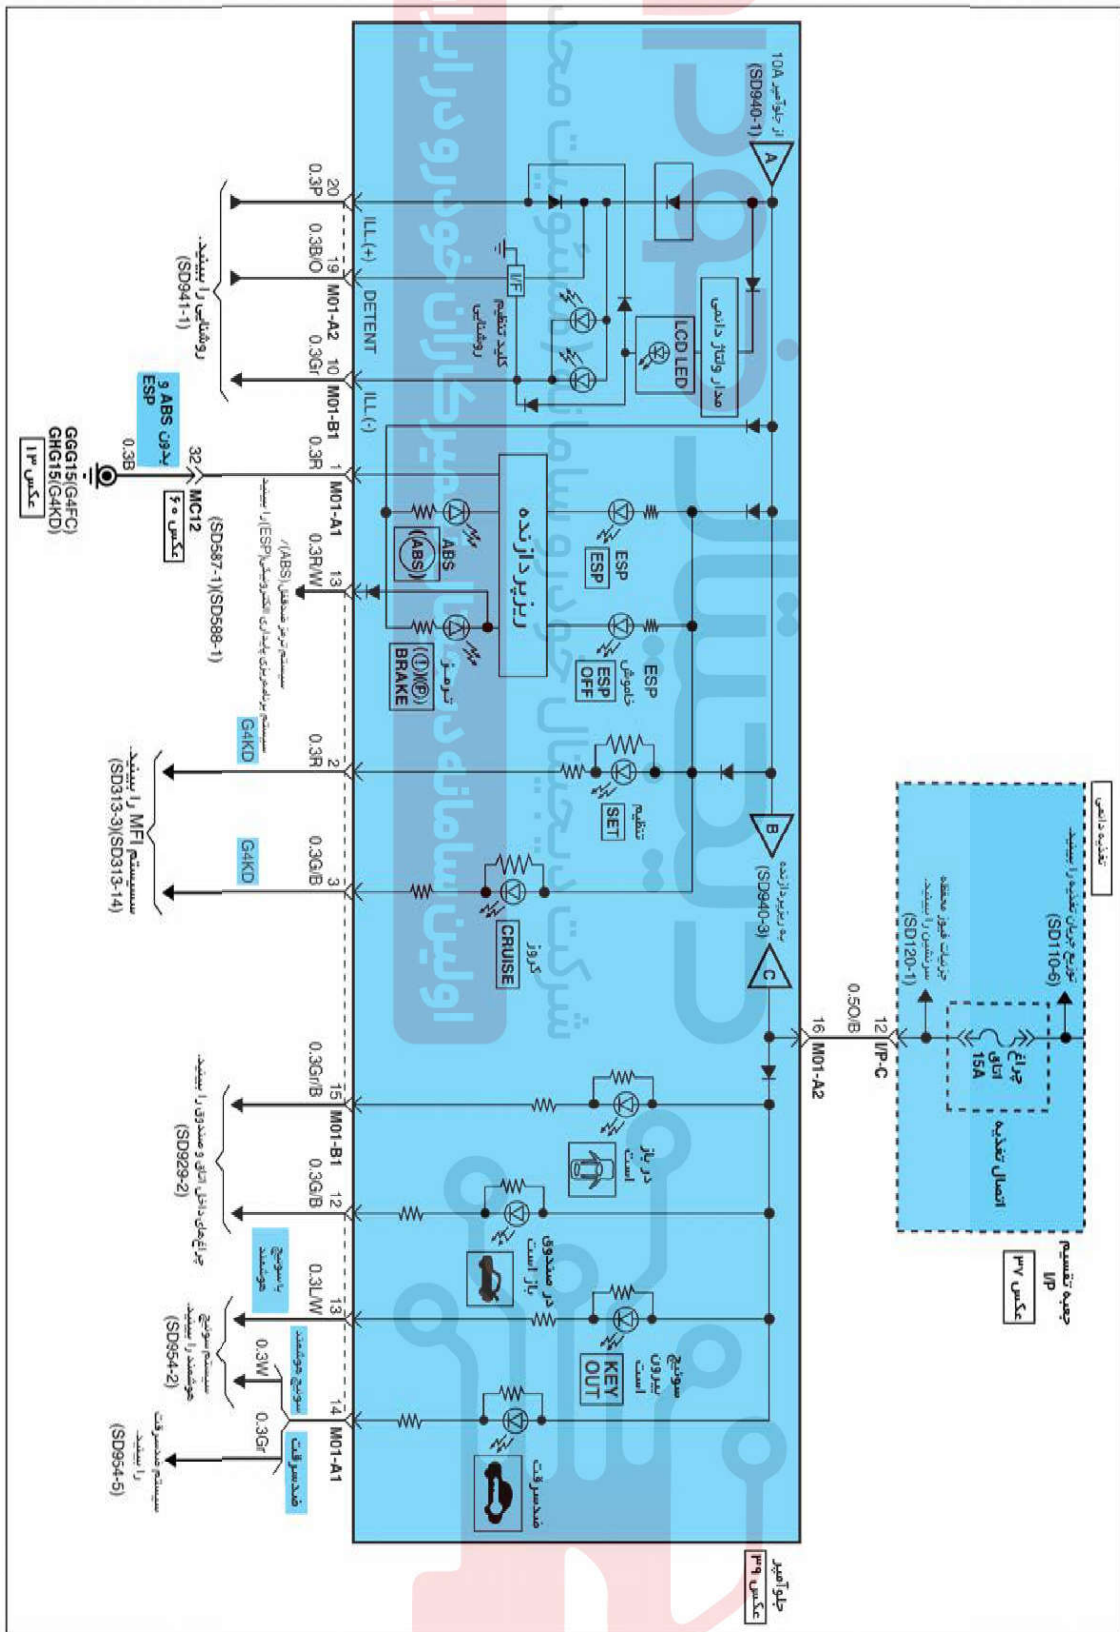

نمایشگرها و سنجه‌ها ERCA IDE نمایشگرها و سنجه‌ها (مداول) (۱)

SD940-1

ETDSD01194QAL

نمایشگرها و سنجها

نمایشگرها و سنجها (متداول) (۲)

SD940-2

ETDSD11940BL

نمایشگرها و سنجه‌ها

نمایشگرها و سنجه‌ها (متداول) (۳)

SD940-3

ETDSD11940CL

نمایشگرها و سنجه‌ها

نمایشگرها و سنجه‌ها (متداول) (۴)

SD940-4

<p>CHG61</p>  <p>KUM_MMWP_01F_B</p>	<p>E57</p>  <p>KUM_MMWP_01F_B</p>	<p>F01</p>  <p>KET_090IWP_05F_Gr_2</p>	<p>M01-A1</p>  <p>AAMP_Q4QM2_16F_W</p>
<p>M01-A2</p>  <p>AAMP_Q4QM2_20F_B</p>	<p>M01-B1</p>  <p>AAMP_Q4QM1_20F_B</p>	<p>M04-B</p>  <p>KET_Q407_16F_W</p>	<p>M50</p>  <p>KET_090II_02F_W_SPK</p>

### نمایشگرها و سنجه‌ها (نظارت) (۱)

ETDSD01194QEL

### نمایشگرها و سنجها

نمایشگرها و سنجها (نظارت) (۲)

SD940-6

ETDSD11940FL