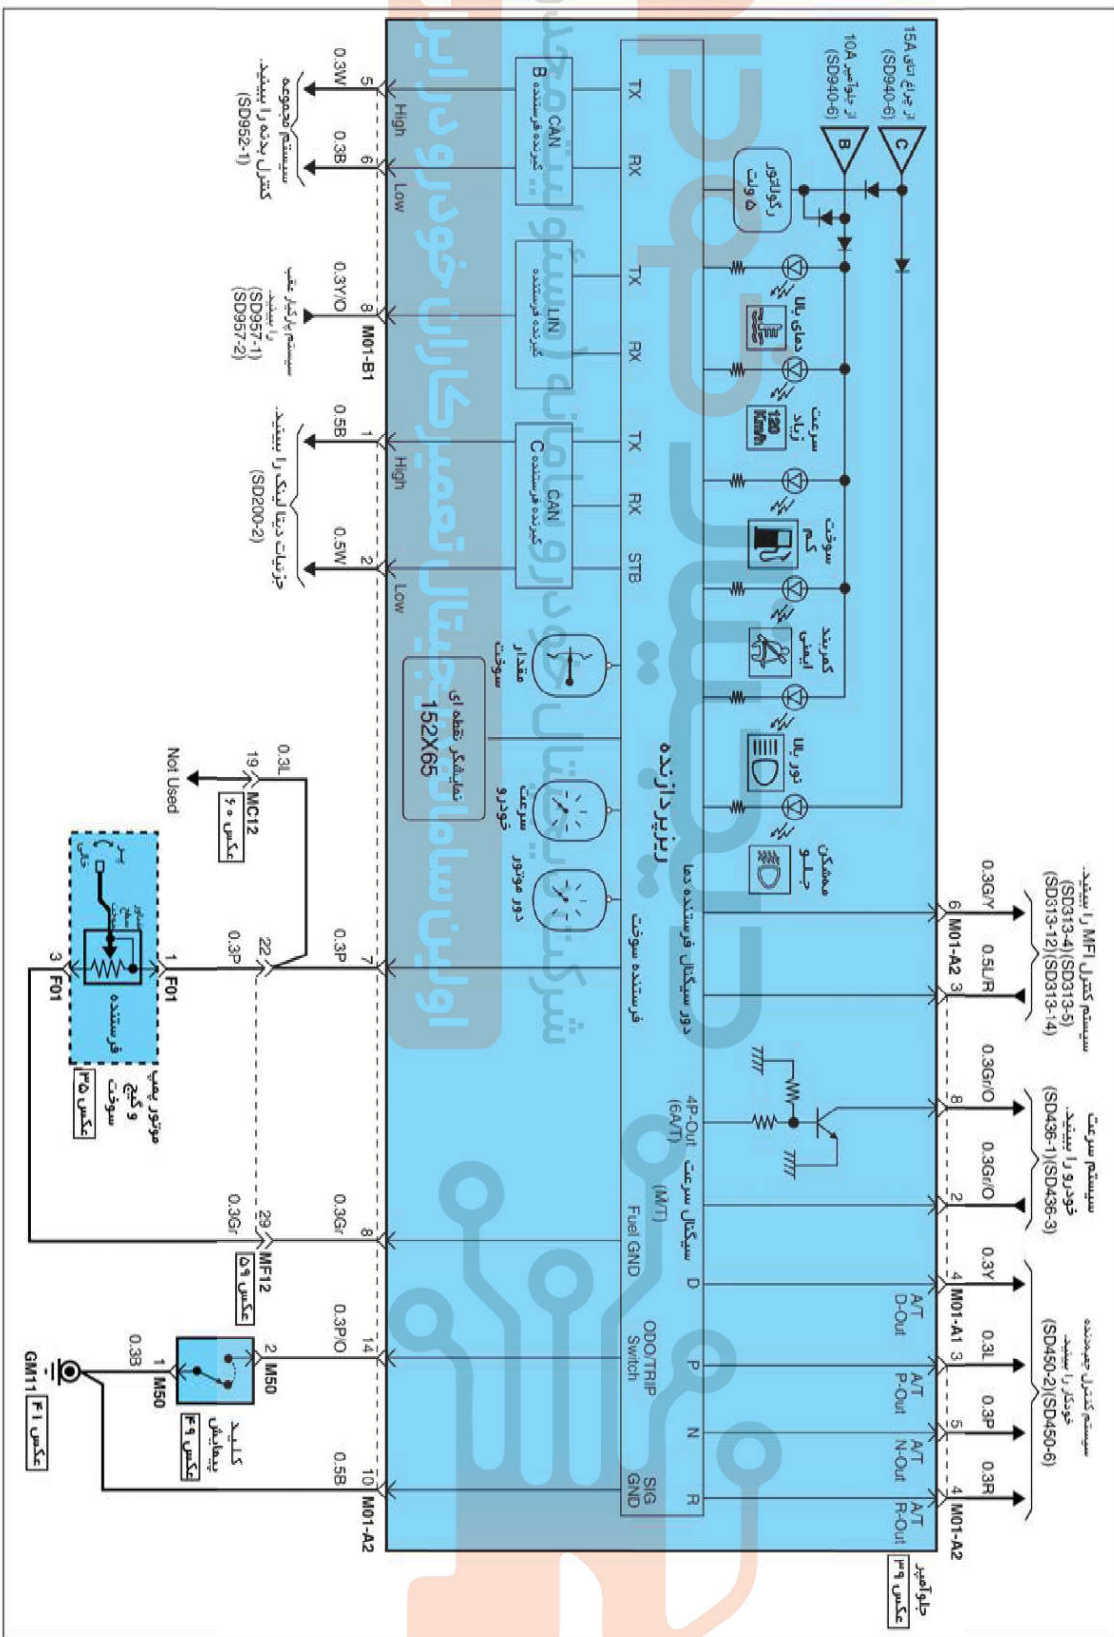

### نمایشگرها و سنجه‌ها (نظارت) (۱)

ETDSD01194QEL

### نمایشگرها و سنجها

نمایشگرها و سنجها (نظارت) (۲)

SD940-6

ETDSD11940FL

### نمایشگرها و سنجه‌ها

### نمایشگرها و سنجه‌ها (نظارت) (۳)

SD940-7

ETDSD11940GL

نمایشگرها و سنجها

نمایشگرها و سنجها (نظارت) (۴)

SD940-8

<p>CHG61</p>  <p>KJUM_MMWP_01F_B</p>	<p>E57</p>  <p>KJUM_MMWP_01F_B</p>	<p>F01</p>  <p>KET_090IWP_05F_Gr.2</p>	<p>M01-A1</p>  <p>AMP_040M2_16F_W</p>
<p>M01-A2</p>  <p>AMP_040M2_20F_B</p>	<p>M01-B1</p>  <p>AMP_040M1_20F_B</p>	<p>M50</p>  <p>KET_090IU_05F_W_SpK</p>	<p>BLANK</p>