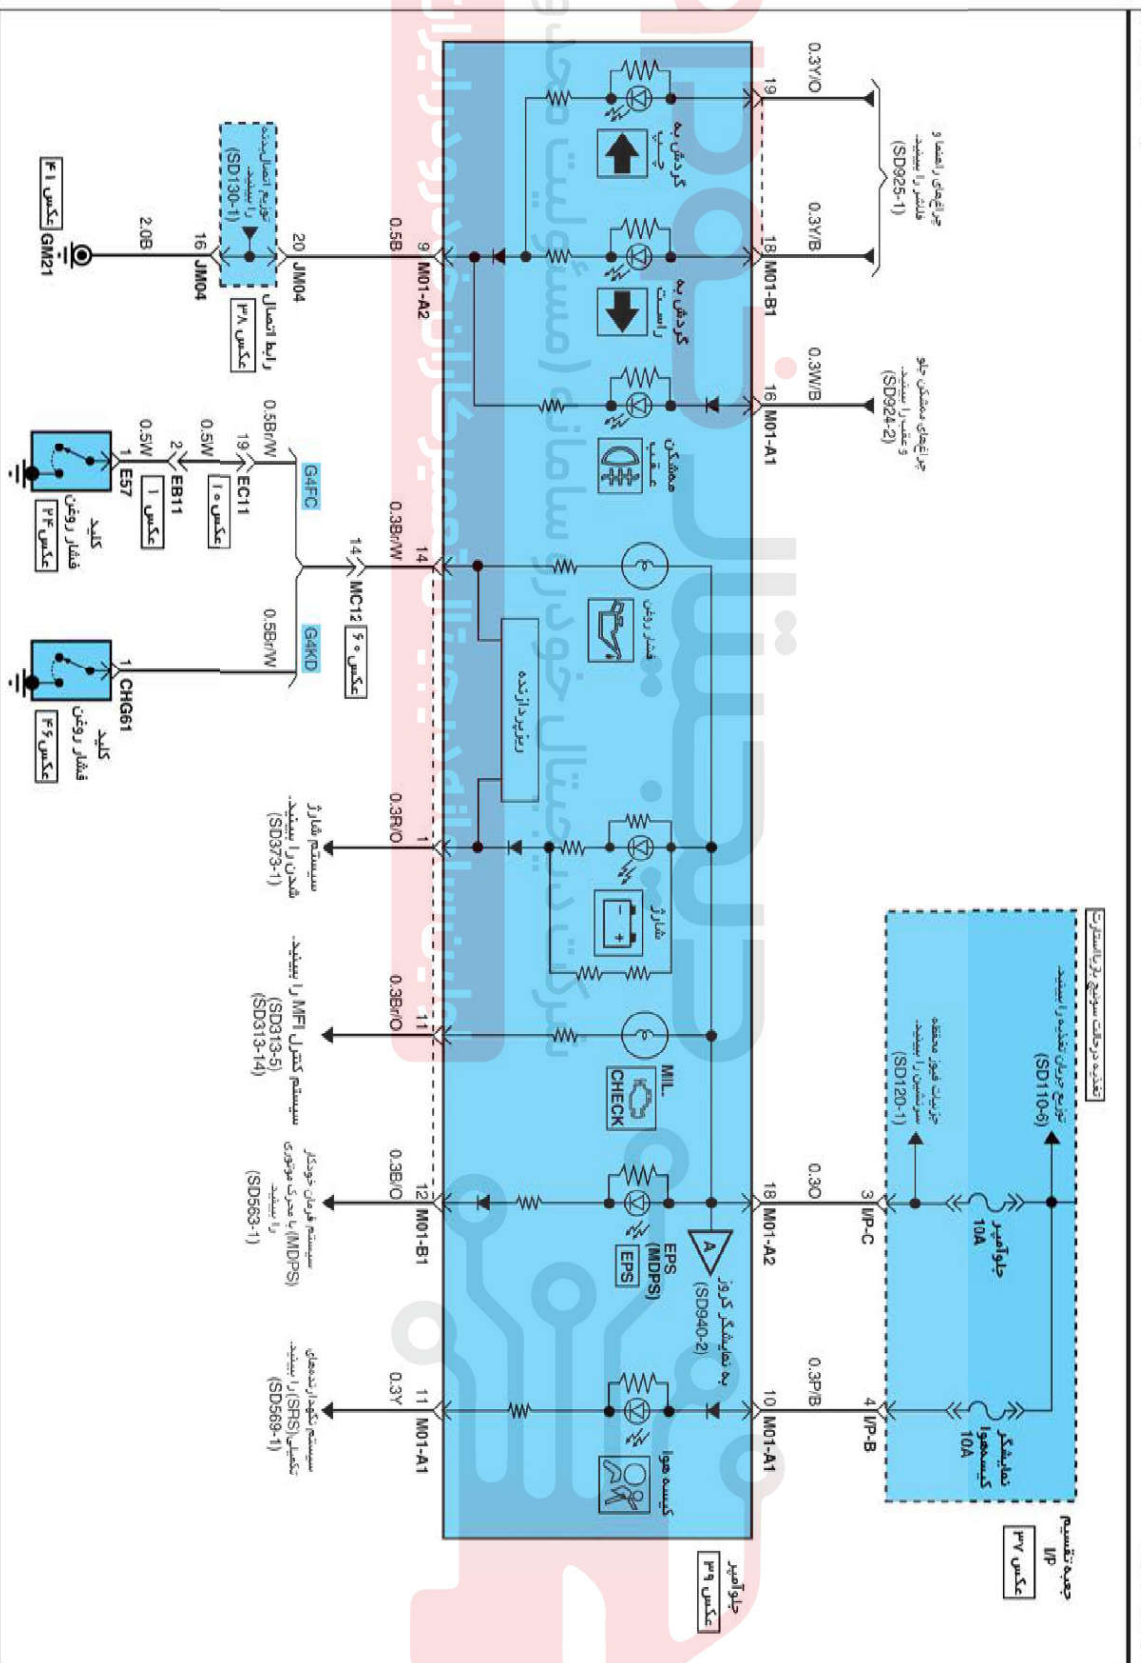

نمایشگرها و سنجه‌ها (متداول) (۳)

SD940-3

ETDSD11940CL

نمایشگرها و سنجه‌ها

نمایشگرها و سنجه‌ها (متداول) (۴)

SD940-4

<p>CHG61</p>  <p>KUM_MMWP_01F_B</p>	<p>E57</p>  <p>KUM_MMWP_01F_B</p>	<p>F01</p>  <p>KET_090IWP_05F_Gr_2</p>	<p>M01-A1</p>  <p>AAMP_Q4QM2_16F_W</p>
<p>M01-A2</p>  <p>AAMP_Q4QM2_20F_B</p>	<p>M01-B1</p>  <p>AAMP_Q4QM1_20F_B</p>	<p>M04-B</p>  <p>KET_Q407_16F_W</p>	<p>M50</p>  <p>KET_090II_02F_W_SPK</p>

### نمایشگرها و سنجه‌ها

### نمایشگرها و سنجه‌ها (نظارت) (۱)

ETDSD01194QEL

### نمایشگرها و سنجها

نمایشگرها و سنجها (نظارت) (۲)

SD940-6

ETDSD11940FL