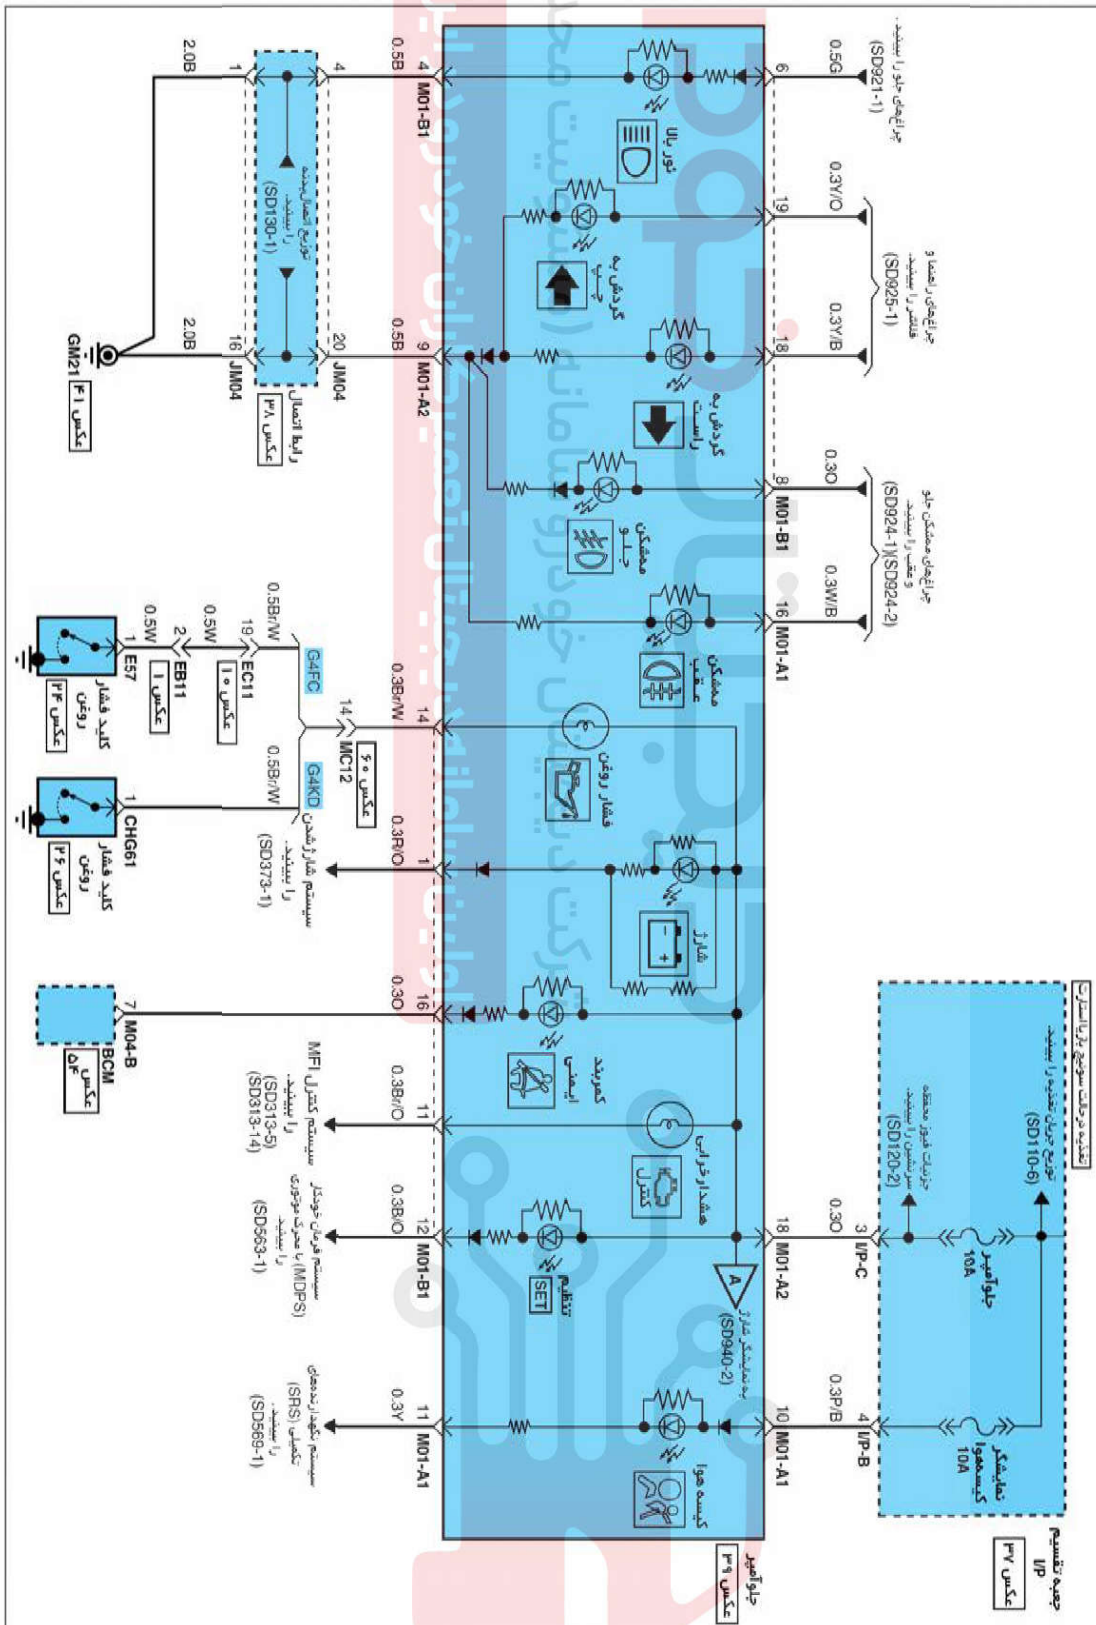

نمایشگرها و سنجه‌ها ERCA IDE نمایشگرها و سنجه‌ها (مداول) (۱)

SD940-1

ETDSD01194QAL

نمایشگرها و سنجها

نمایشگرها و سنجها (متداول) (۲)

SD940-2

ETDSD11940BL

نمایشگرها و سنجه‌ها

نمایشگرها و سنجه‌ها (متداول) (۳)

SD940-3

ETDSD11940CL

نمایشگرها و سنجه‌ها

نمایشگرها و سنجه‌ها (متداول) (۴)

SD940-4

<p>CHG61</p>  <p>KUM_MMWP_01F_B</p>	<p>E57</p>  <p>KUM_MMWP_01F_B</p>	<p>F01</p>  <p>KET_090IWP_05F_Gr_2</p>	<p>M01-A1</p>  <p>AAMP_Q4QM2_16F_W</p>
<p>M01-A2</p>  <p>AAMP_Q4QM2_20F_B</p>	<p>M01-B1</p>  <p>AAMP_Q4QM1_20F_B</p>	<p>M04-B</p>  <p>KET_Q407_16F_W</p>	<p>M50</p>  <p>KET_090II_02F_W_SPK</p>

### نمایشگرها و سنجه‌ها (نظارت) (۱)

ETDSD01194QEL

### نمایشگرها و سنجها

نمایشگرها و سنجها (نظارت) (۲)

SD940-6

ETDSD11940FL