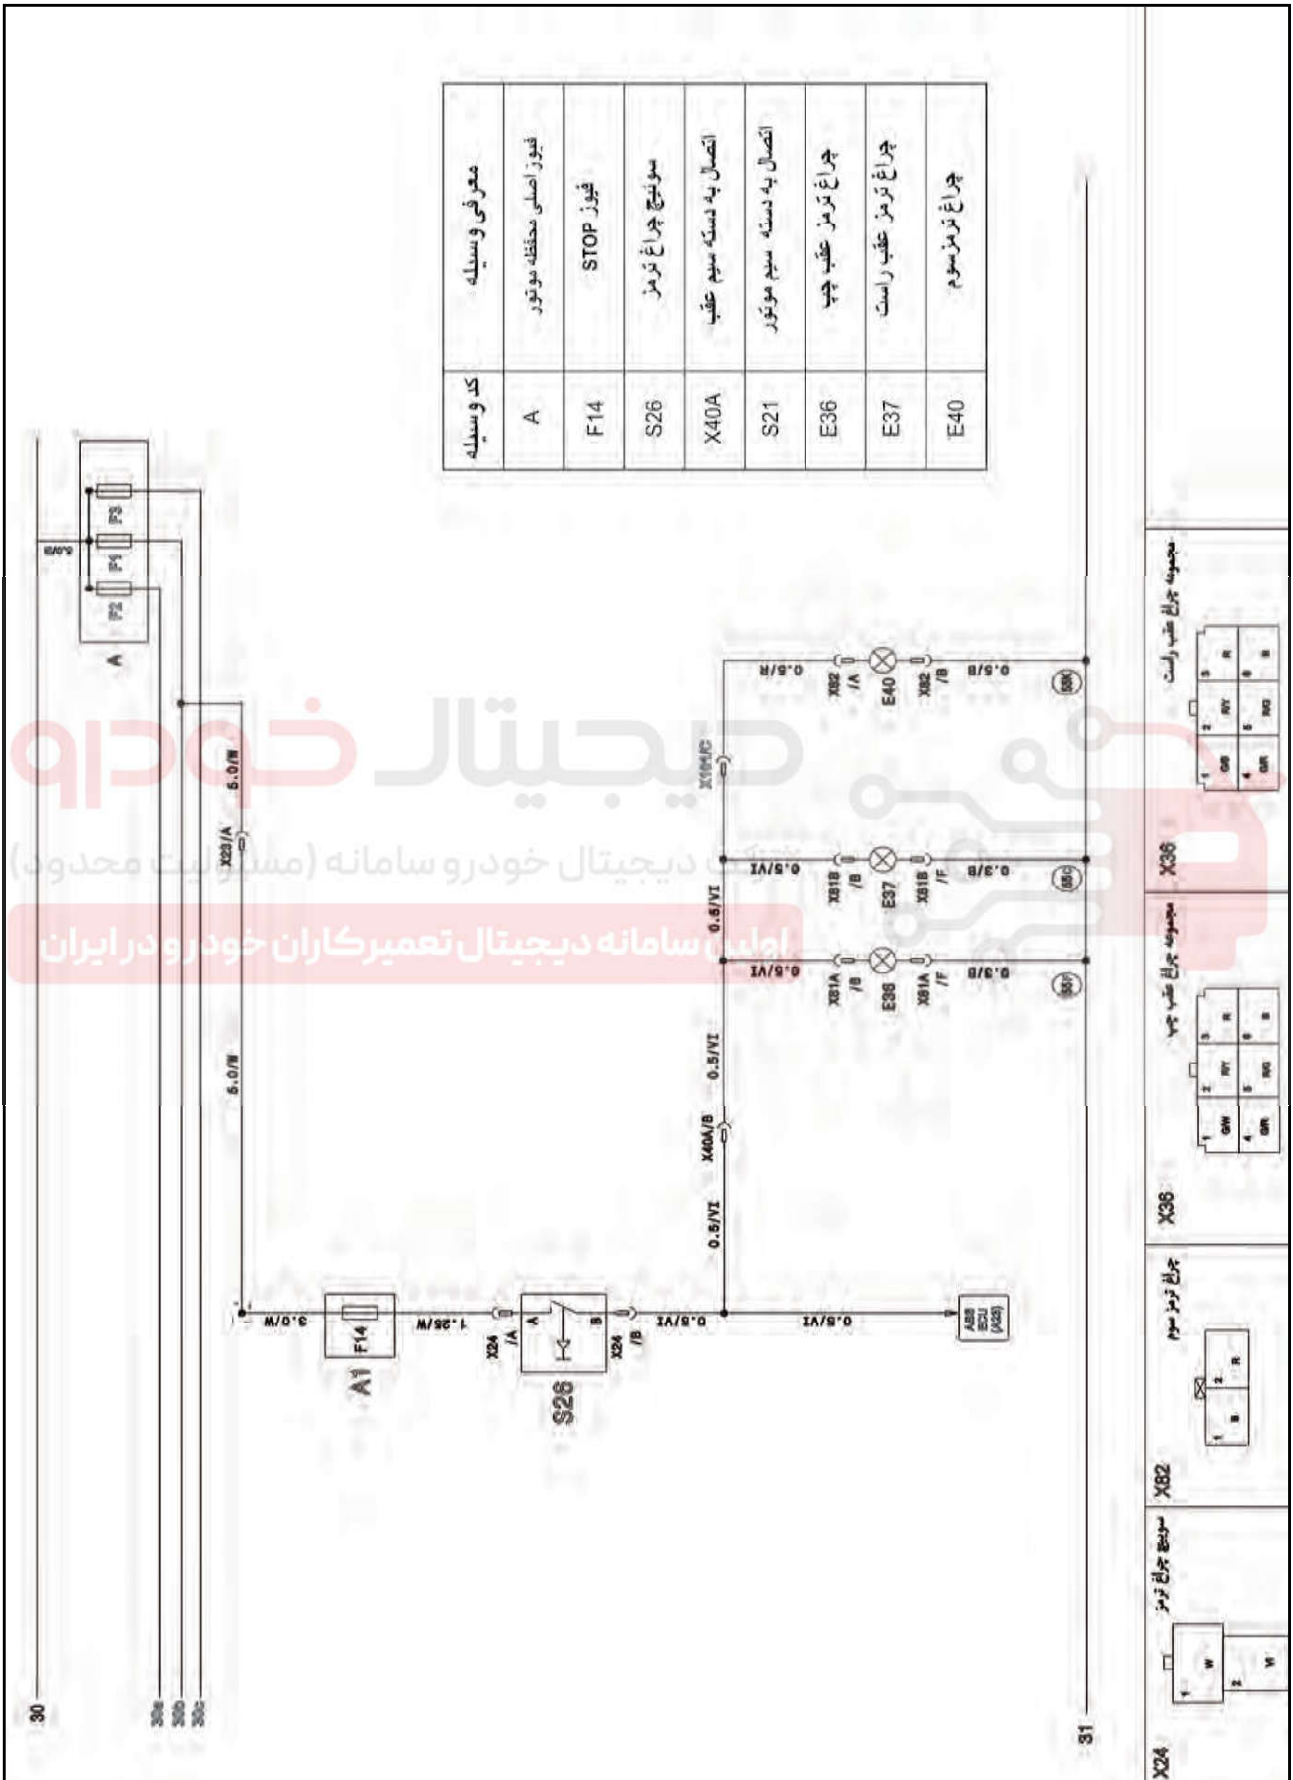

چراغ ترمز

کد وسیله	معرفی وسیله
A	فیوز اصلی محافظه موتور
F14	فیوز STOP
S26	سوئیچ چراغ ترمز
X40A	اتصال به دسته سیم عقب
S21	اتصال به دسته سیم موتور
E36	چراغ ترمز عقب چپ
E37	چراغ ترمز عقب راست
E40	چراغ ترمز سوم