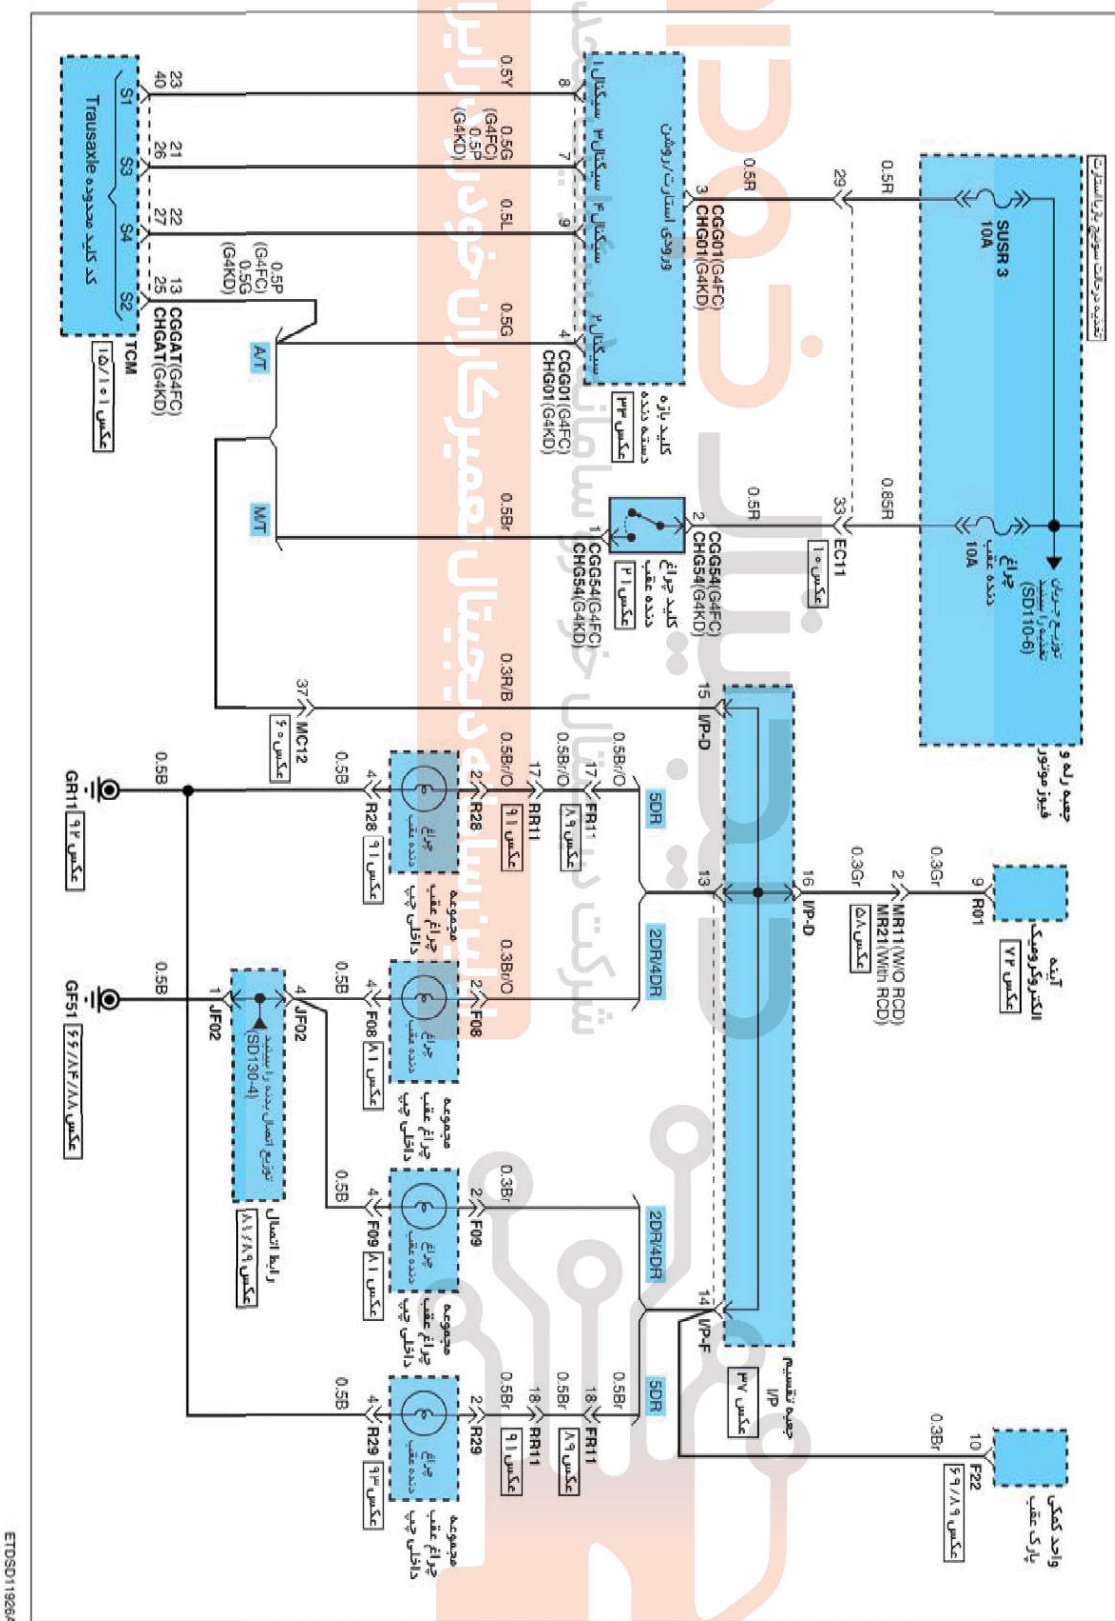

جراغ‌های دنده عقب
E221110A
جراغ‌های دنده عقب (۱)

SD926-1

ETDSD011926AL