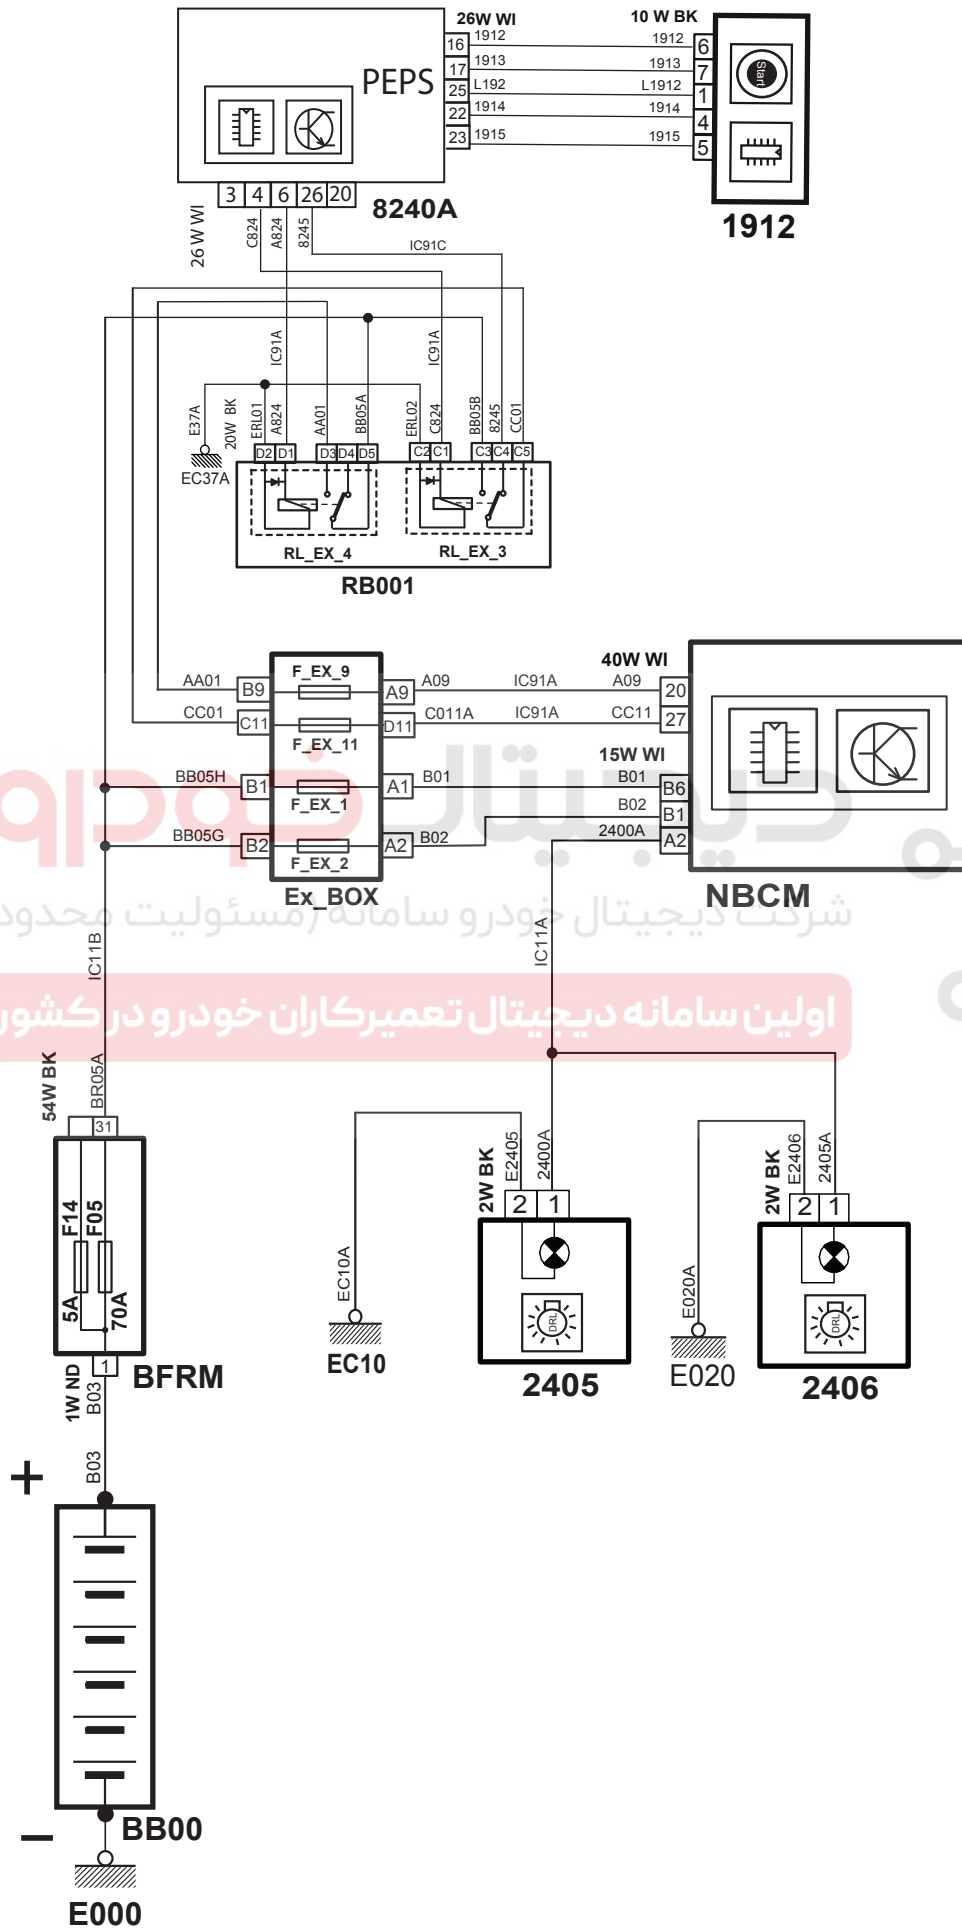

Day Light

شرکت دیجیتال خودرو (مسئولیت محدود)
اولین سامانه دیجیتال تعمیرکاران خودرو در کشور