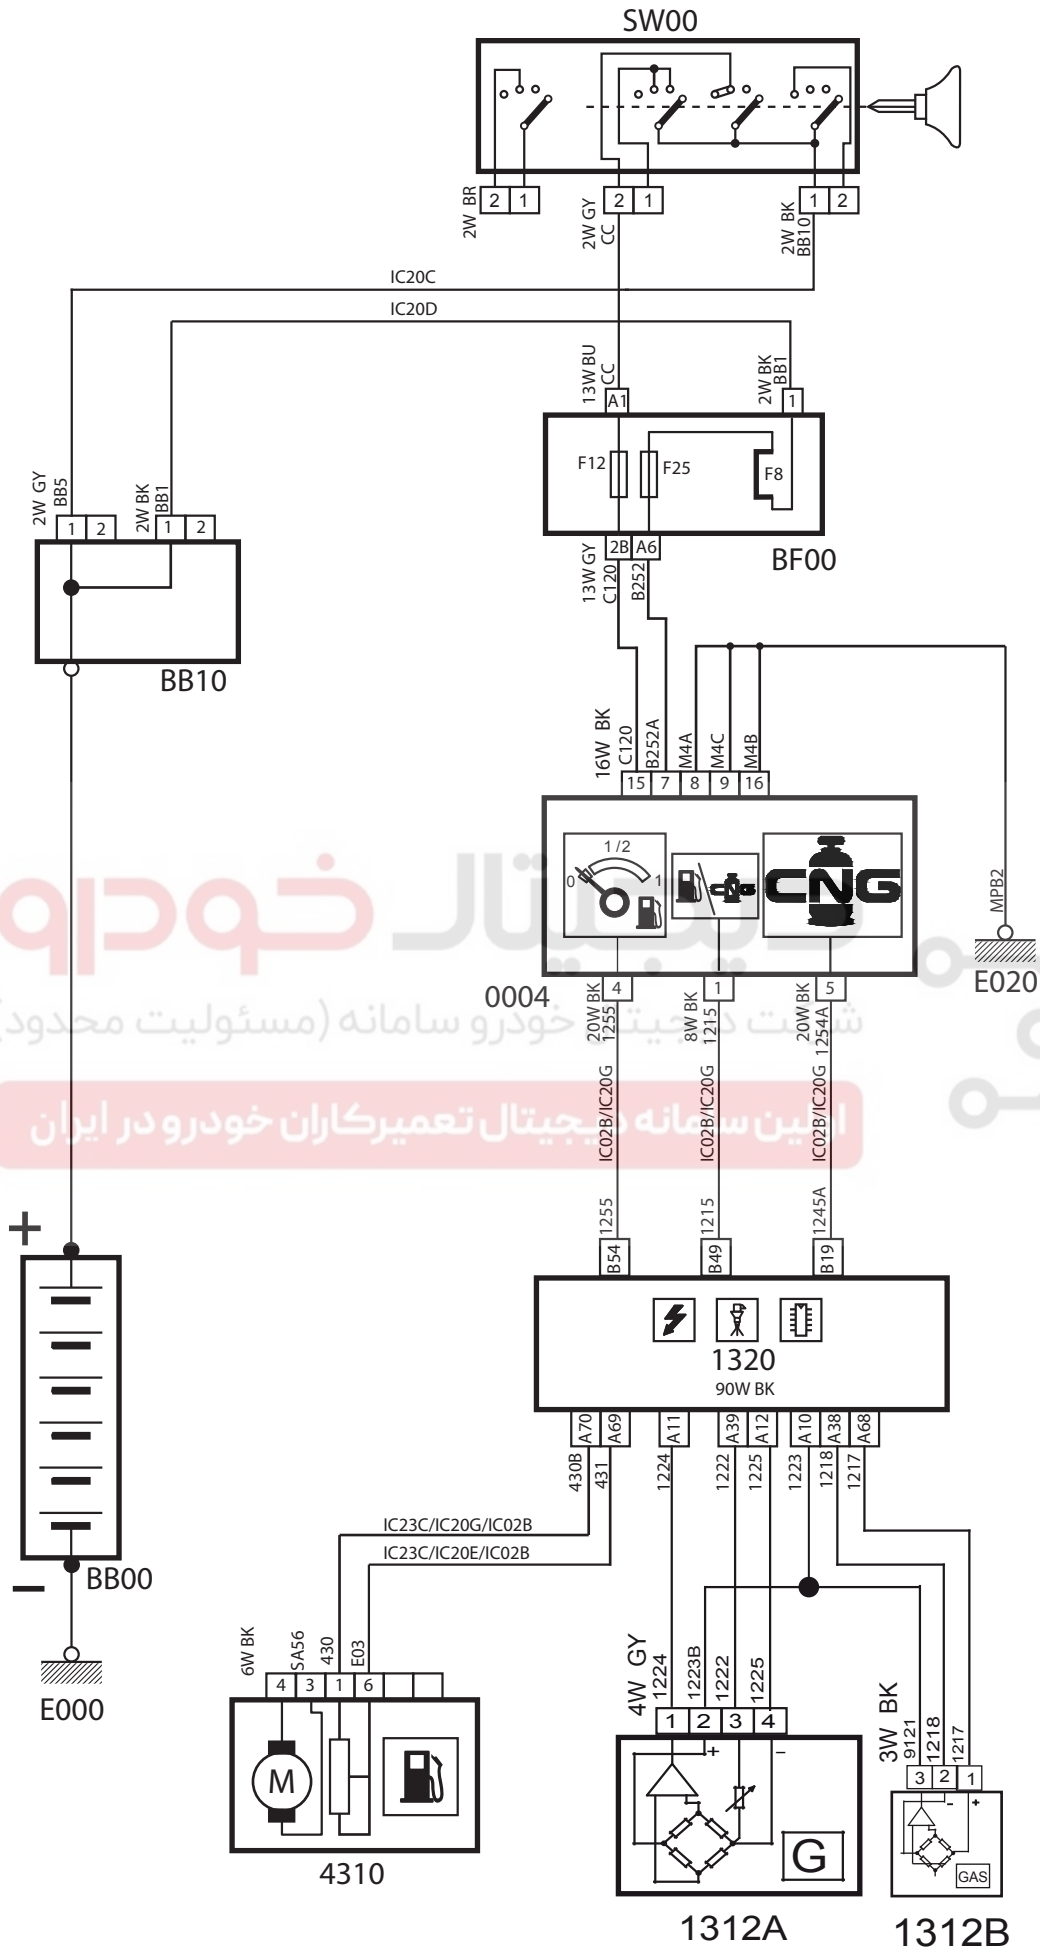

خودرو
تعمیرات دیجیتال خودرو سامانه (مسئولیت محدود)
این سامانه دیجیتال تعمیرکاران خودرو در ایران