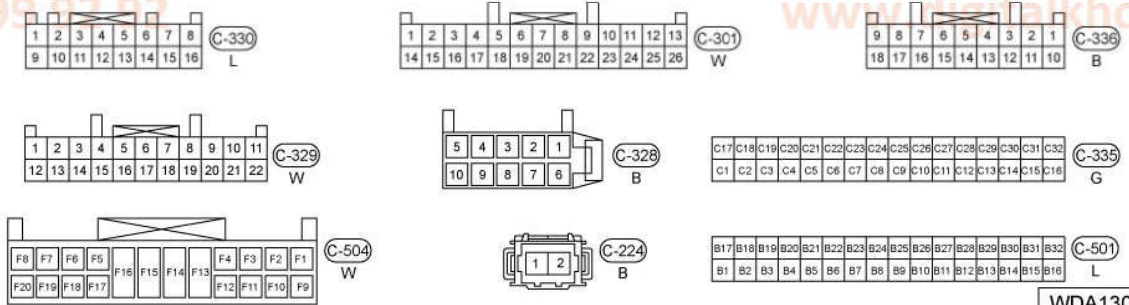

شرکت دیجیتال خودرو سامانه (مسئولیت محدود)
اولین سامانه دیجیتال تعمیرکاران خودرو در ایران

021 62 99 03 93

www.digitalkhodro.com