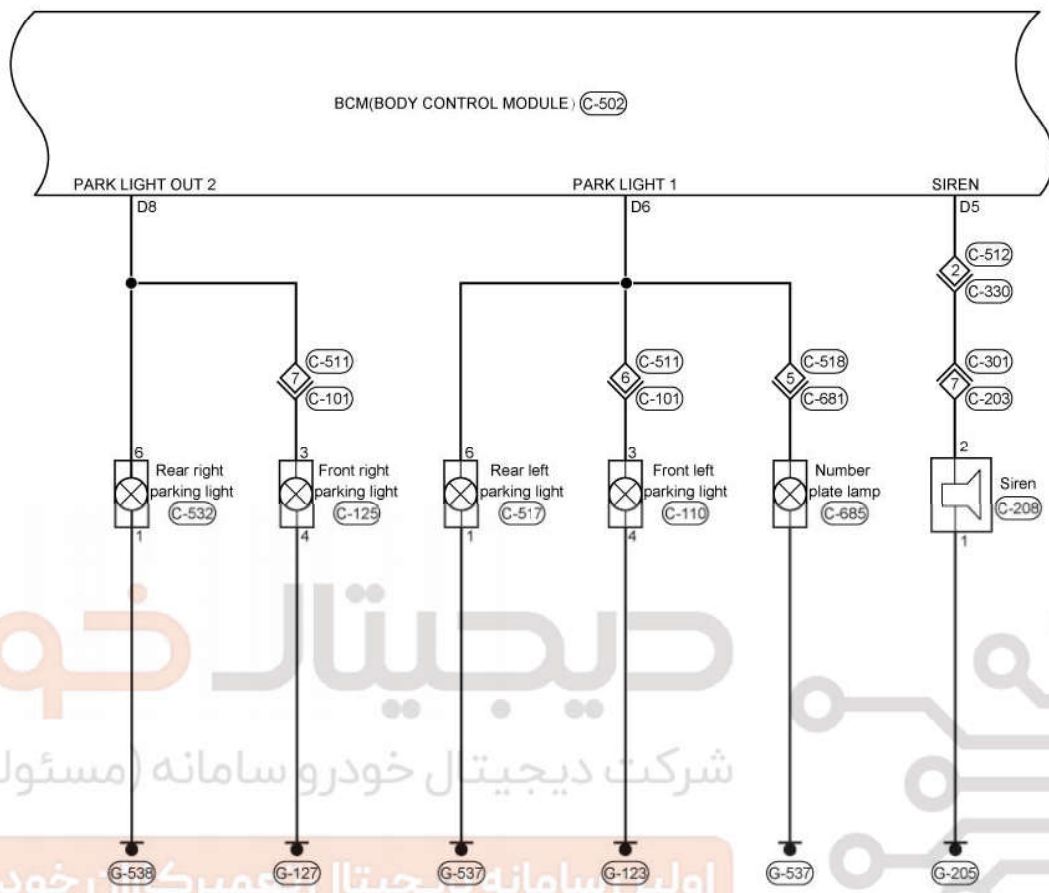

WDA130096

Body control module (BCM) circuit diagrams (page 12)

Body control module (BCM) circuit diagrams (page 13)

07

BCM13

دیجیتال خودرو  
 شرکت دیجیتال خودرو سامانه (مسئولیت محدود)  
 اولین سامانه دیجیتال عمیرکرن خودرو در ایران