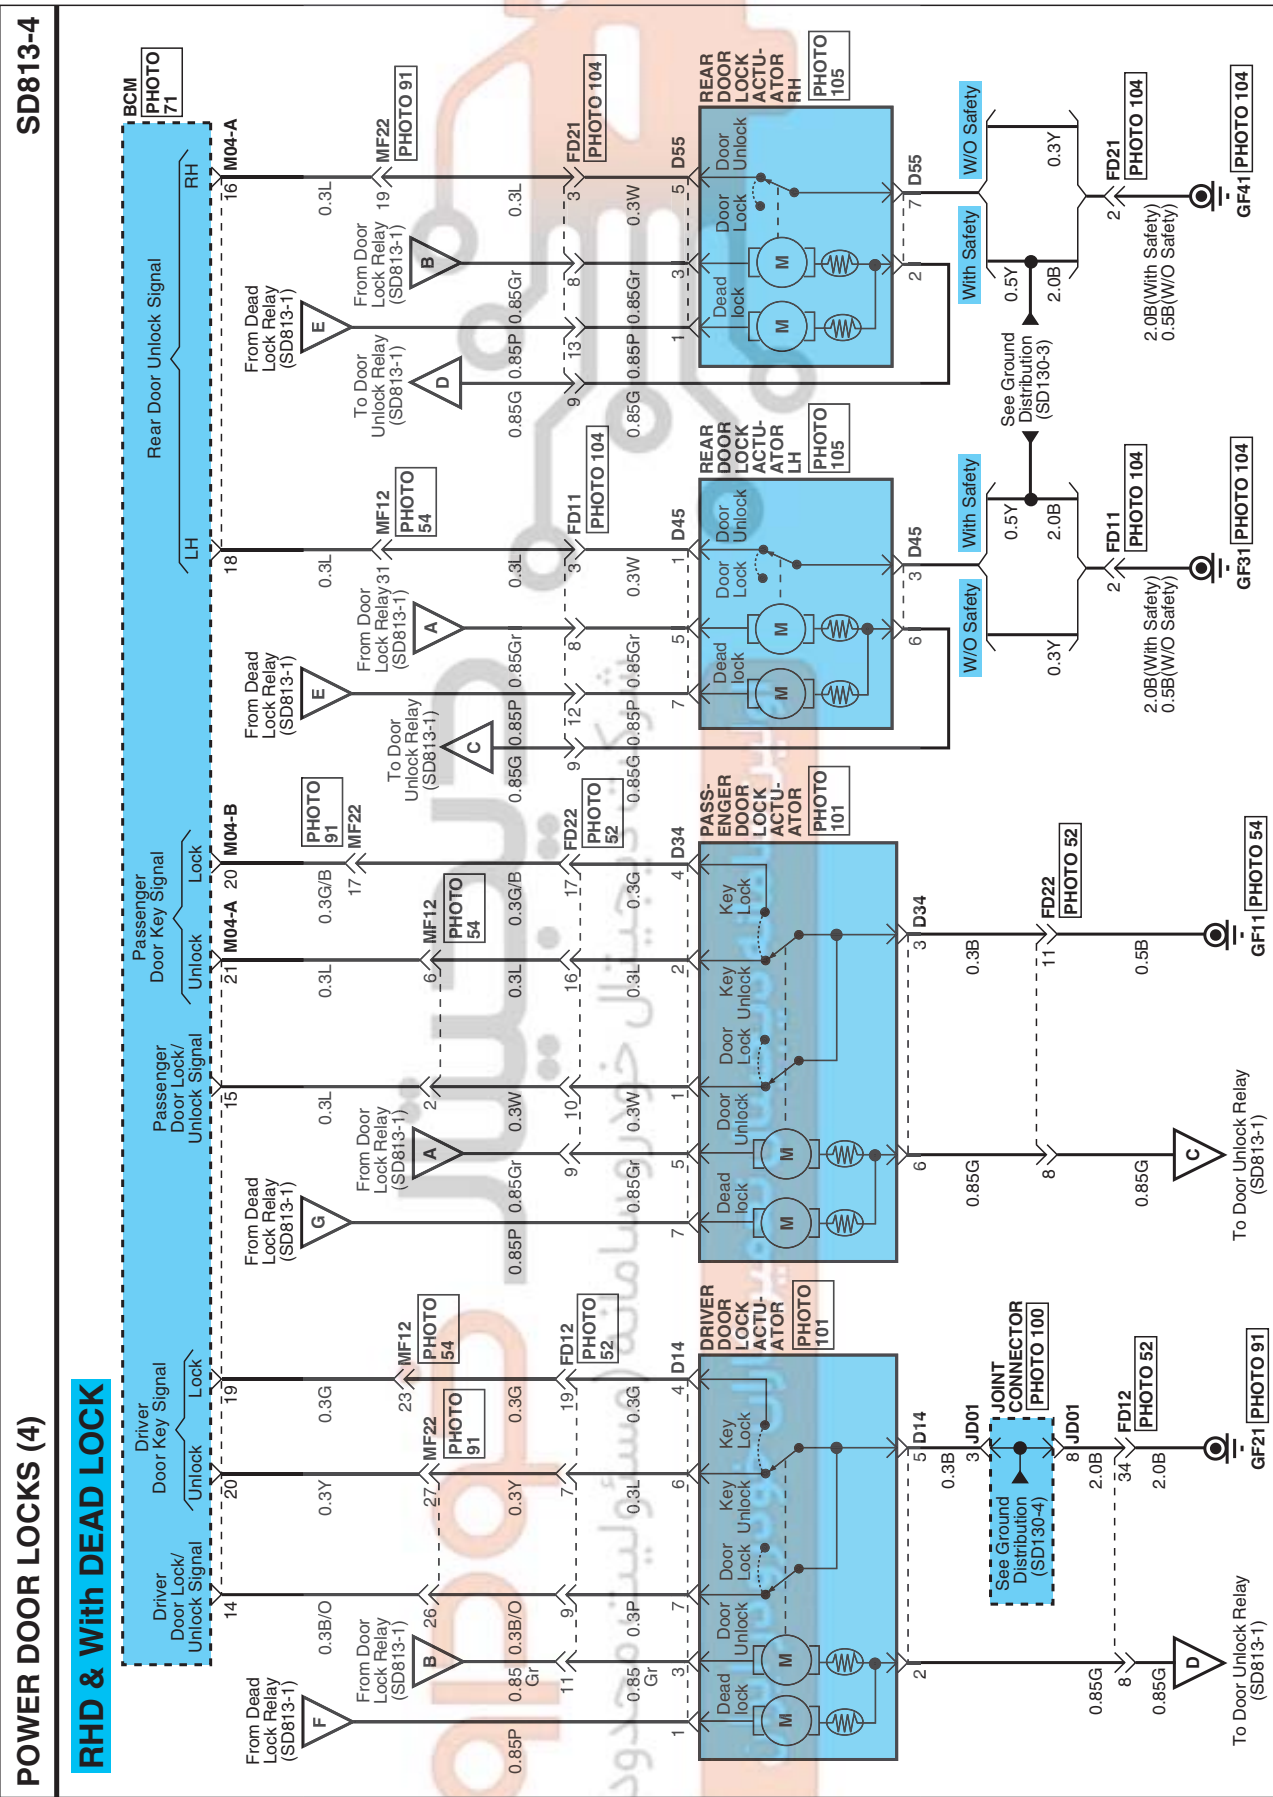

POWER DOOR LOCKS E738A13D

POWER DOOR LOCKS (1)

SD813-1

* Note
 A B and C
 D
 This is the direction shown with door lock relay operating. When door unlock relay operates, arrow has the opposite direction.

POWER DOOR LOCKS

POWER DOOR LOCKS (2)

SD813-2

LHD

EFDSD8613BL

POWER DOOR LOCKS

POWER DOOR LOCKS (3)

RHD & W/O DEAD LOCK

SD813-3

EFDSD813CL

POWER DOOR LOCKS

POWER DOOR LOCKS (4)

RHD & With DEAD LOCK

POWER DOOR LOCKS

POWER DOOR LOCKS (5)

SD813-5	
<p>D01</p> <p>KET_090III_16F_W</p>	<p>D07</p> <p>FCI_SENSOR_06F_B</p>
<p>D14</p> <p>AMP_025WP_07F_B</p>	<p>D08</p> <p>FCI_SENSOR_06F_B</p>
<p>D45</p> <p>AMP_025WP_07F_B</p>	<p>D28</p> <p>FCI_SENSOR_06F_B</p>
<p>M04-A</p> <p>AMP_040III_24F_W</p>	<p>D57</p> <p>AMP_025WP_07F_B</p>
<p>M04-B</p> <p>FCI_SENSOR_06F_B</p>	<p>D55</p> <p>FCI_SENSOR_06F_B</p>
<p>M08-A</p> <p>AMP_090III_18F_W</p>	<p>M04-C</p> <p>AMP_025_32F_W</p>
<p>M08-B</p> <p>AMP_0925_20F_W</p>	<p>R28</p> <p>KUM_NDWP_04F_B</p>
<p>BLANK</p>	<p>D34</p> <p>KET_SP_20F_W</p>