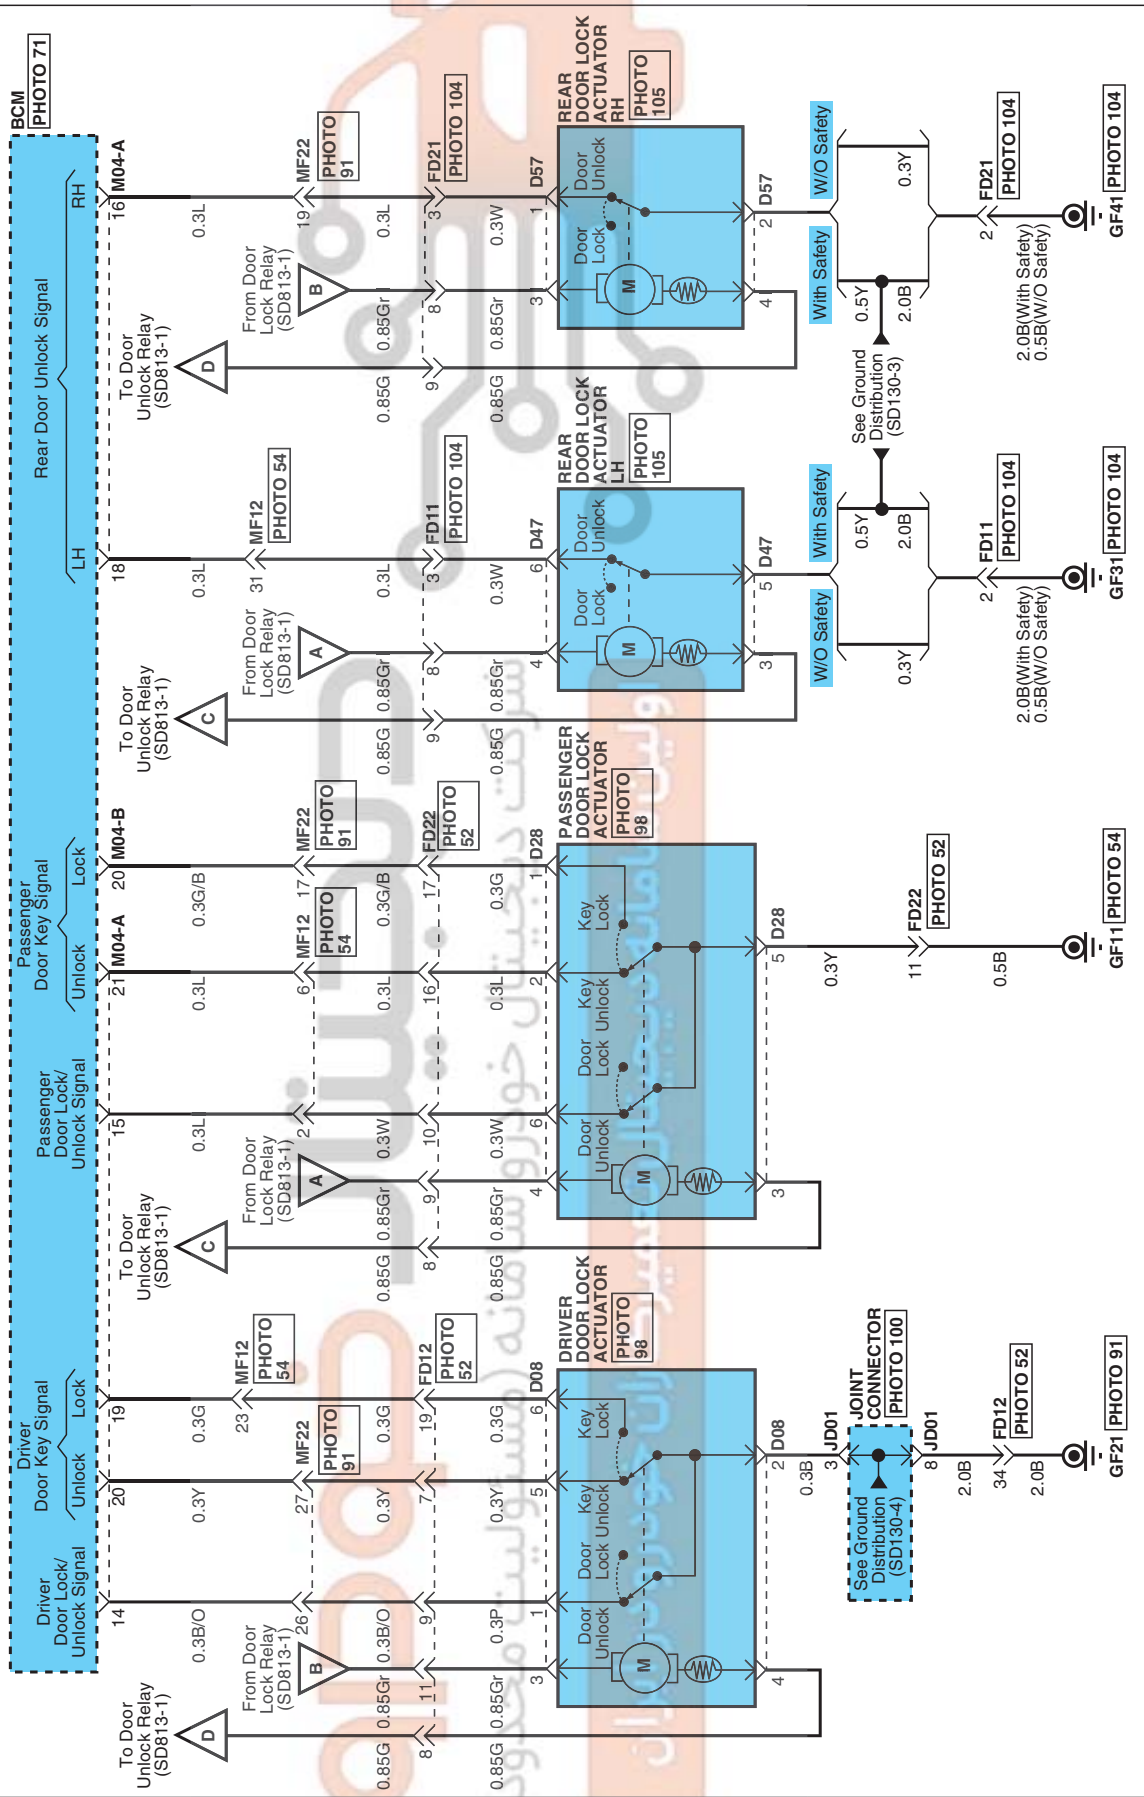

POWER DOOR LOCKS E738A13D

POWER DOOR LOCKS (1)

SD813-1

* Note
 A B and C
 D
 This is the direction shown with door lock relay operating. When door unlock relay operates, arrow has the opposite direction.

POWER DOOR LOCKS

POWER DOOR LOCKS (2)

SD813-2

LHD

EFDSD8613BL

POWER DOOR LOCKS

POWER DOOR LOCKS (3)

RHD & W/O DEAD LOCK

SD813-3

EFDSD813CL

POWER DOOR LOCKS

POWER DOOR LOCKS (4)

RHD & With DEAD LOCK

POWER DOOR LOCKS

POWER DOOR LOCKS (5)

SD813-5	
<p>D01</p> <p>KET_090III_16F_W</p>	<p>D07</p> <p>FCI_SENSOR_06F_B</p>
<p>D14</p> <p>AMP_025WP_07F_B</p>	<p>D08</p> <p>FCI_SENSOR_06F_B</p>
<p>D45</p> <p>AMP_025WP_07F_B</p>	<p>D28</p> <p>FCI_SENSOR_06F_B</p>
<p>M04-A</p> <p>AMP_040III_24F_W</p>	<p>D57</p> <p>AMP_025WP_07F_B</p>
<p>M04-B</p> <p>FCI_SENSOR_06F_B</p>	<p>D55</p> <p>FCI_SENSOR_06F_B</p>
<p>M08-A</p> <p>AMP_090III_18F_W</p>	<p>M04-C</p> <p>AMP_025_32F_W</p>
<p>M08-B</p> <p>AMP_0925_20F_W</p>	<p>R28</p> <p>KUM_NDWP_04F_B</p>
<p>BLANK</p>	<p>D34</p> <p>KET_SP_20F_W</p>