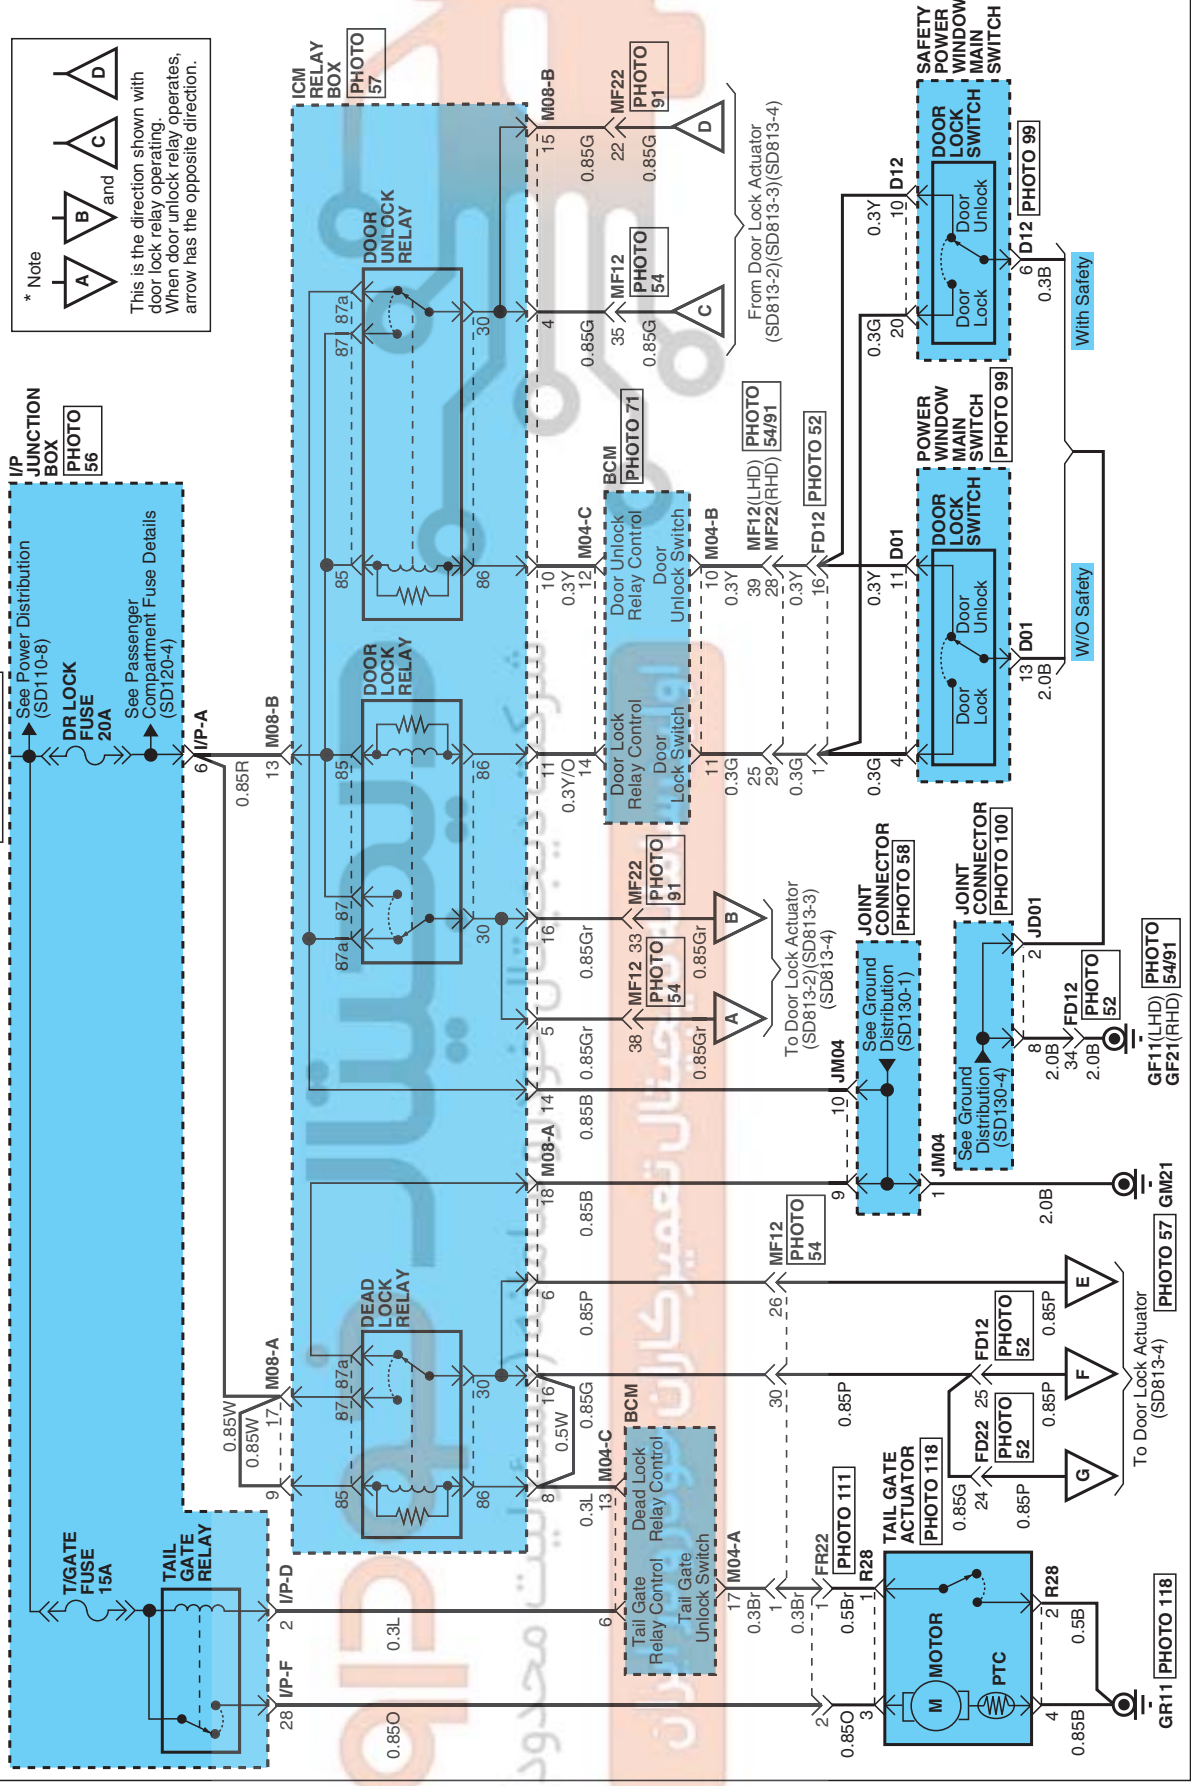

POWER DOOR LOCKS E738A13D

POWER DOOR LOCKS (1)

SD813-1

* Note
 A B and C
 D
 This is the direction shown with door lock relay operating. When door unlock relay operates, arrow has the opposite direction.

POWER DOOR LOCKS

POWER DOOR LOCKS (2)

SD813-2

LHD

EFDSD8613BL

POWER DOOR LOCKS

POWER DOOR LOCKS (3)

RHD & W/O DEAD LOCK

SD813-3

EFDSD813CL

POWER DOOR LOCKS

POWER DOOR LOCKS (4)

RHD & With DEAD LOCK

POWER DOOR LOCKS

POWER DOOR LOCKS (5)

SD813-5	
<p>D01</p> <p>KET_090III_16F_W</p>	<p>D07</p> <p>FCI_SENSOR_06F_B</p>
<p>D14</p> <p>AMP_025WP_07F_B</p>	<p>D08</p> <p>FCI_SENSOR_06F_B</p>
<p>D45</p> <p>AMP_025WP_07F_B</p>	<p>D28</p> <p>FCI_SENSOR_06F_B</p>
<p>M04-A</p> <p>AMP_040III_24F_W</p>	<p>D57</p> <p>AMP_025WP_07F_B</p>
<p>M04-B</p> <p>FCI_SENSOR_06F_B</p>	<p>D55</p> <p>FCI_SENSOR_06F_B</p>
<p>M08-A</p> <p>AMP_090III_18F_W</p>	<p>M04-C</p> <p>AMP_025_32F_W</p>
<p>M08-B</p> <p>AMP_0925_20F_W</p>	<p>R28</p> <p>KUM_NDWP_04F_B</p>
<p>BLANK</p>	<p>D34</p> <p>KET_SP_20F_W</p>

POWER DOOR LOCKS

POWER DOOR LOCKS (6)

SD813-6

MEMO

دیجیتال خودرو

شرکت دیجیتال خودرو سامانه (مسئولیت محدود)

اولین سامانه دیجیتال تعمیرکاران خودرو در ایران