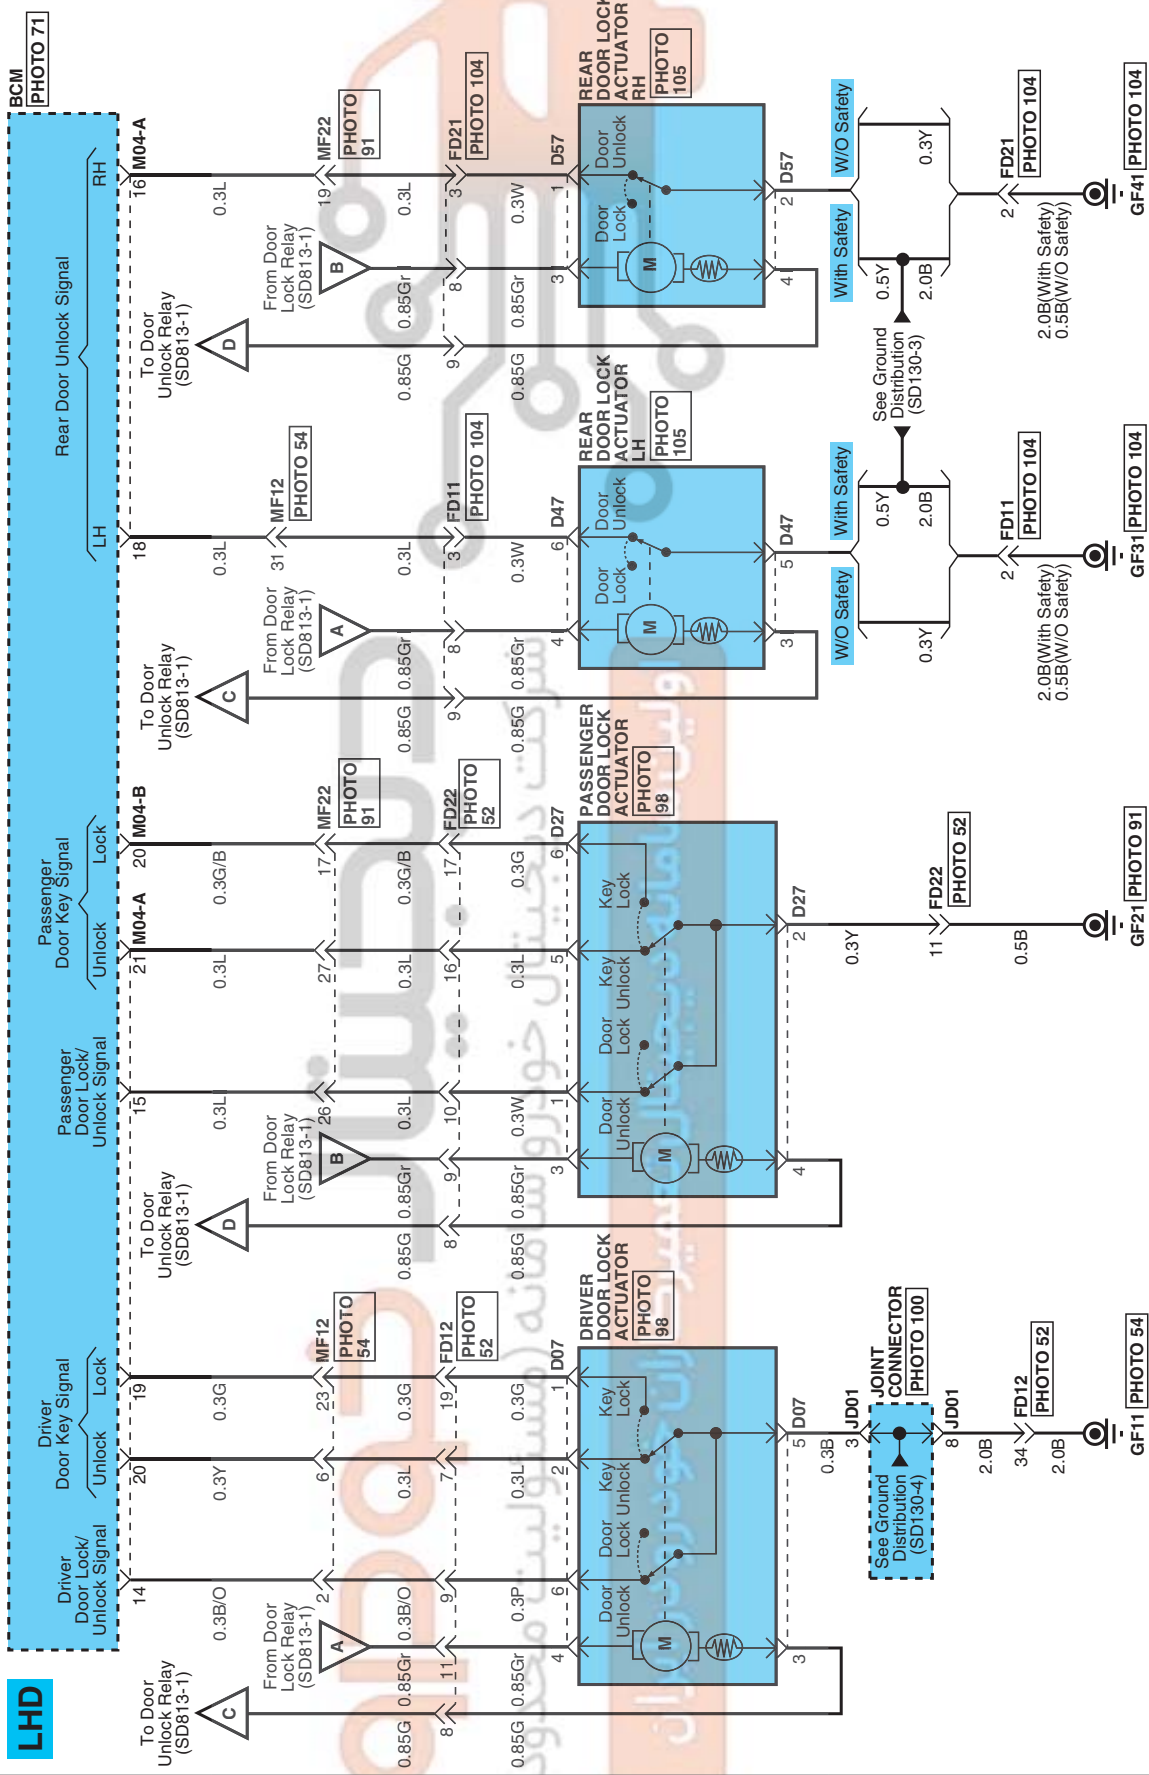

POWER DOOR LOCKS E738A13D

POWER DOOR LOCKS (1)

SD813-1

* Note
 A B and C
 D
 This is the direction shown with door lock relay operating. When door unlock relay operates, arrow has the opposite direction.

POWER DOOR LOCKS

POWER DOOR LOCKS (2)

SD813-2

LHD

EFDSD8613BL

POWER DOOR LOCKS

POWER DOOR LOCKS (3)

RHD & W/O DEAD LOCK

SD813-3

EFDSD813CL

POWER DOOR LOCKS

POWER DOOR LOCKS (4)

RHD & With DEAD LOCK

POWER DOOR LOCKS

POWER DOOR LOCKS (5)

SD813-5	
<p>D01</p> <p>KET_090III_16F_W</p>	<p>D07</p> <p>FCI_SENSOR_06F_B</p>
<p>D14</p> <p>AMP_025WP_07F_B</p>	<p>D08</p> <p>FCI_SENSOR_06F_B</p>
<p>D45</p> <p>AMP_025WP_07F_B</p>	<p>D28</p> <p>FCI_SENSOR_06F_B</p>
<p>M04-A</p> <p>AMP_040III_24F_W</p>	<p>D57</p> <p>AMP_025WP_07F_B</p>
<p>M04-B</p> <p>FCI_SENSOR_06F_B</p>	<p>D55</p> <p>FCI_SENSOR_06F_B</p>
<p>M08-A</p> <p>AMP_090III_18F_W</p>	<p>M04-C</p> <p>AMP_025_32F_W</p>
<p>M08-B</p> <p>AMP_0925_20F_W</p>	<p>R28</p> <p>KUM_NDWP_04F_B</p>
<p>BLANK</p>	<p>D34</p> <p>KET_SP_20F_W</p>

POWER DOOR LOCKS

POWER DOOR LOCKS (6)

SD813-6

MEMO

دیجیتال خودرو

شرکت دیجیتال خودرو سامانه (مسئولیت محدود)

اولین سامانه دیجیتال تعمیرکاران خودرو در ایران