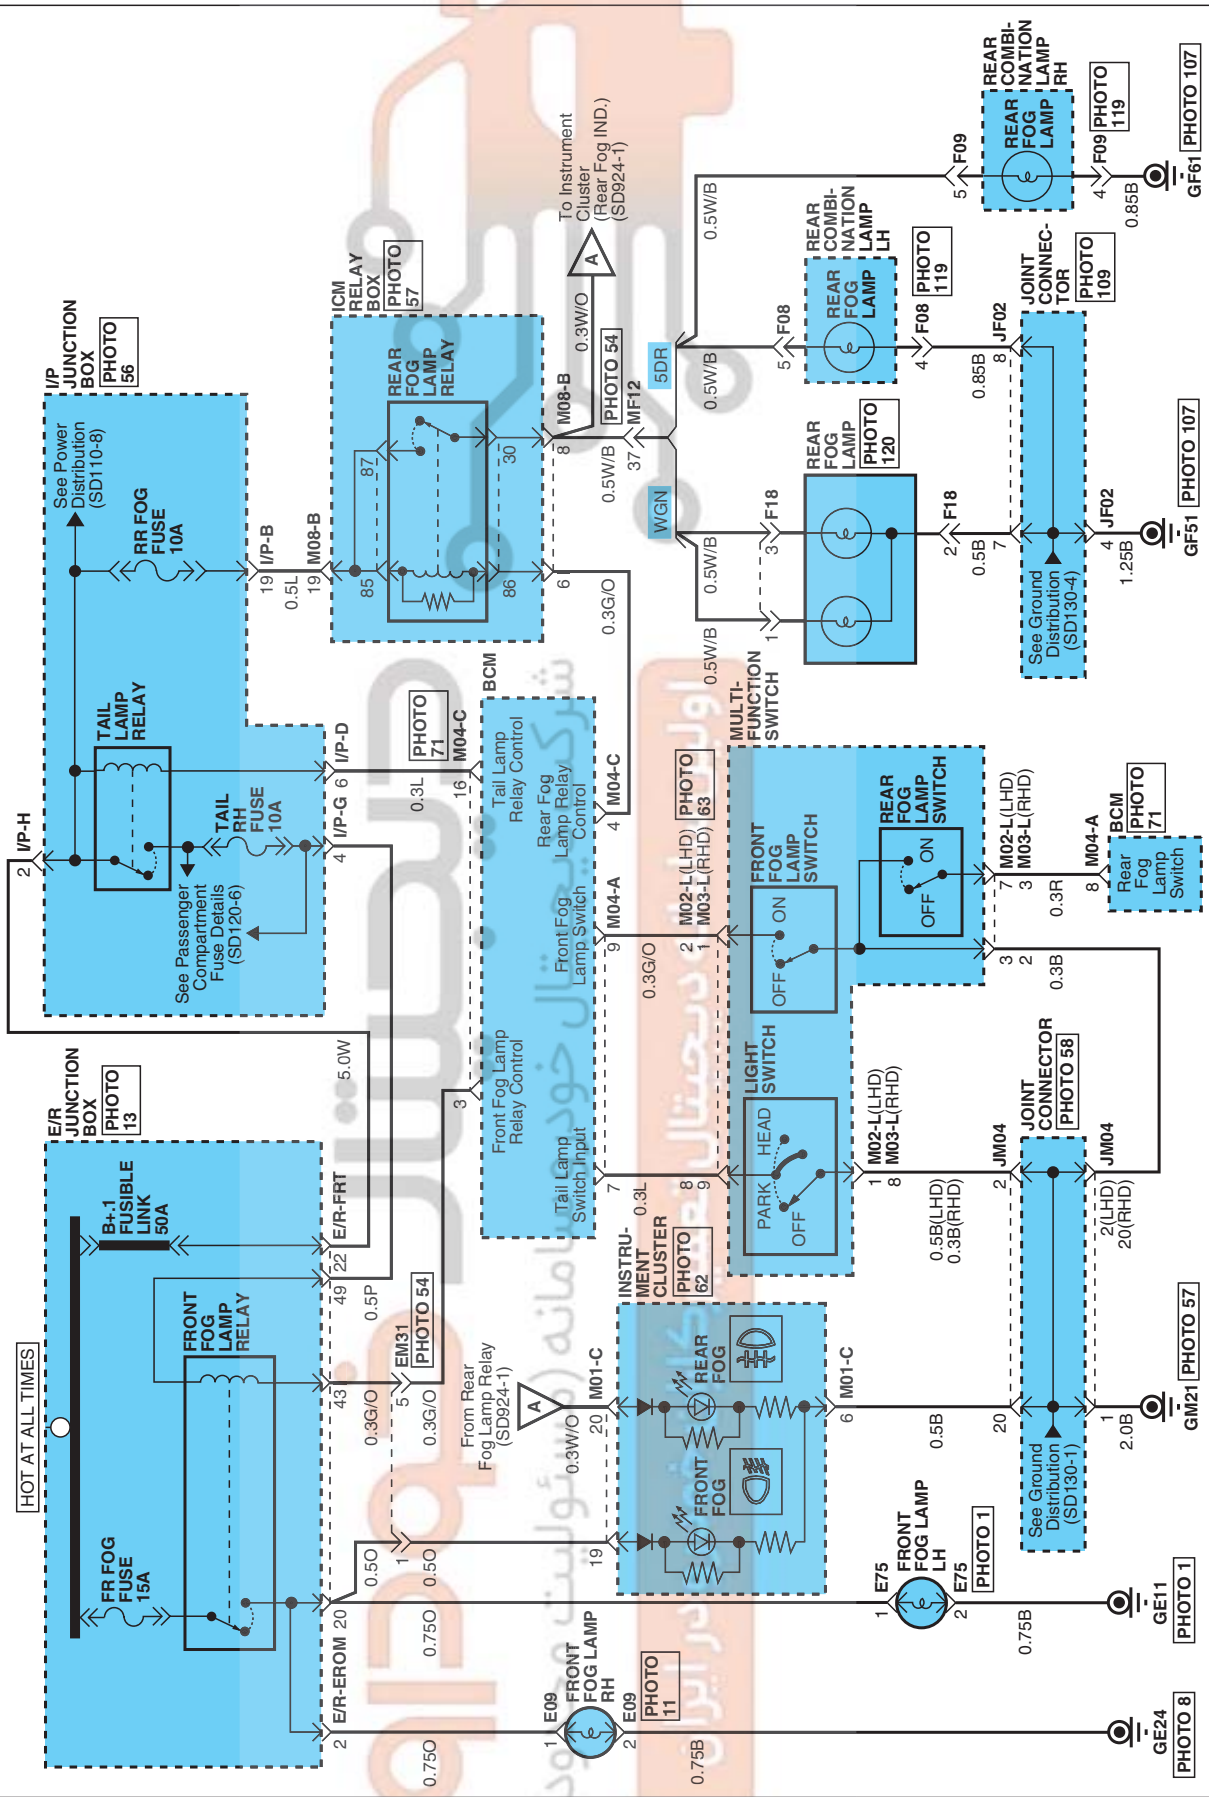

FOG LAMPS EFAG9BB6

FOG LAMPS (1)

SD924-1

EFDSD8924AL

FOG LAMPS

FOG LAMPS (2)

SD924-2

**E09**

KET\_110WP\_02F\_B\_FOG

AMP\_EJWP\_03M\_B

**E75**

KET\_110WP\_02F\_B\_FOG

AMP\_040M2\_20F\_B

**F08**

KET\_SWP\_06F\_W

AMP\_0409\_14F\_W

**F09**

KET\_SWP\_06F\_W

AMP\_0409\_14F\_W

**F18**

KET\_110WP\_02F\_B\_FOG

AMP\_040M2\_20F\_B

**M01-C**

AMP\_040M2\_20F\_B

**M02-L**

AMP\_0409\_14F\_W

**M03-L**

AMP\_0409\_14F\_W

**M04-A**

AMP\_040IIL\_24F\_W

**M04-C**

AMP\_025\_32F\_W